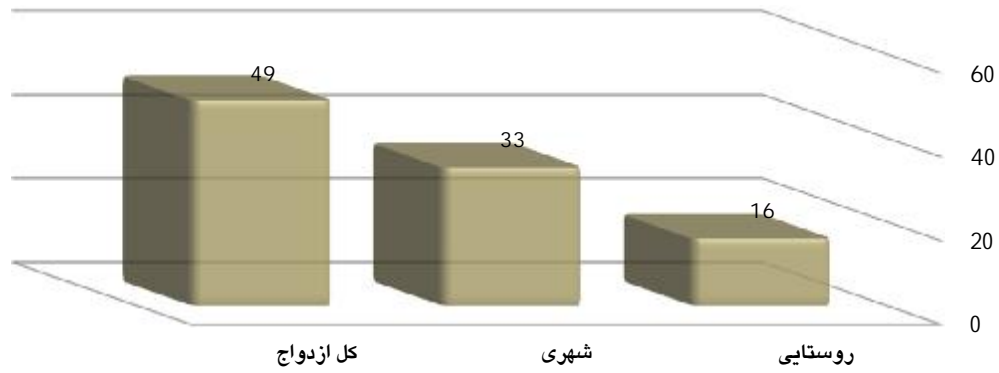

ازدواج های ثبت شده در خرداد ماه سال 1393 به تفکیک شهری و روستایی

ازدواج های ثبت شده به تفکیک شهری و روستایی در خرداد ماه 1393

روستایی	شهری	کل ازدواج	شهرستان
16	33	49	طبری