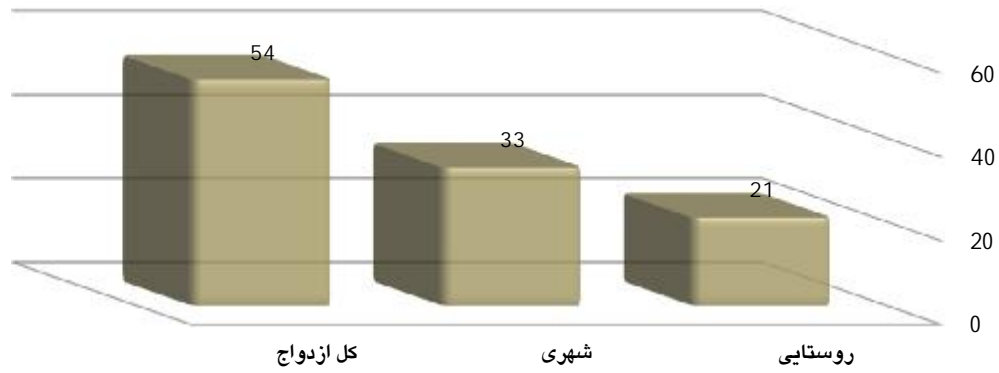

ازدواج های ثبت شده در تیر ماه سال 1393 به تفکیک شهری و روستایی

ازدواج های ثبت شده به تفکیک شهری و روستایی در تیر ماه 1393

روستایی	شهری	کل ازدواج	شهرستان
21	33	54	طبری