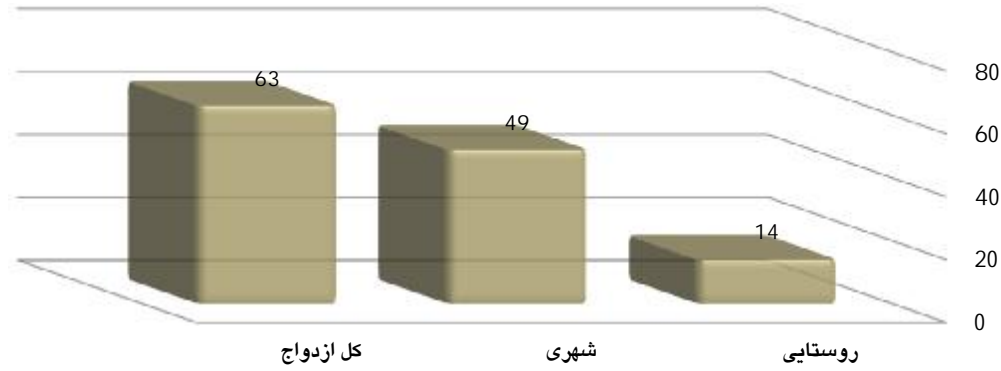

ازدواج های ثبت شده در شهریور ماه سال 1393 به تفکیک شهری و روستایی

ازدواج های ثبت شده به تفکیک شهری و روستایی در شهریور ماه 1393			
روستایی	شهری	کل ازدواج	شهرستان
14	49	63	طبرس