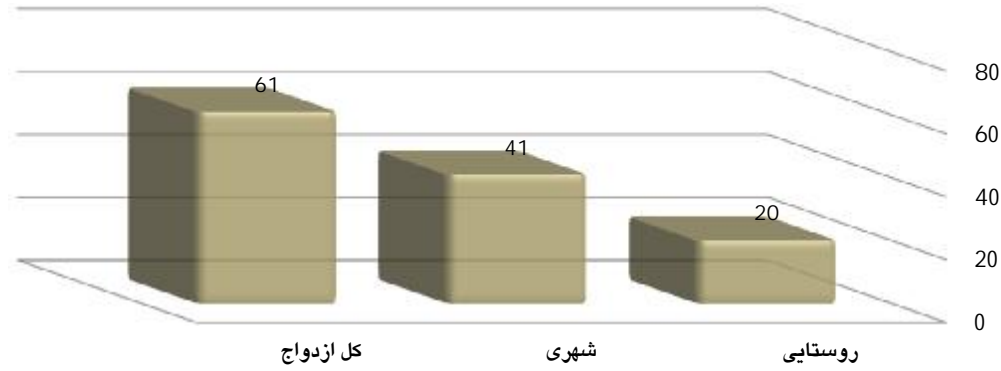

ازدواج های ثبت شده در مهر ماه سال 1393 به تفکیک شهری و روستایی

ازدواج های ثبت شده به تفکیک شهری و روستایی در مهر ماه 1393

روستایی	شهری	کل ازدواج	شهرستان
20	41	61	طبرس