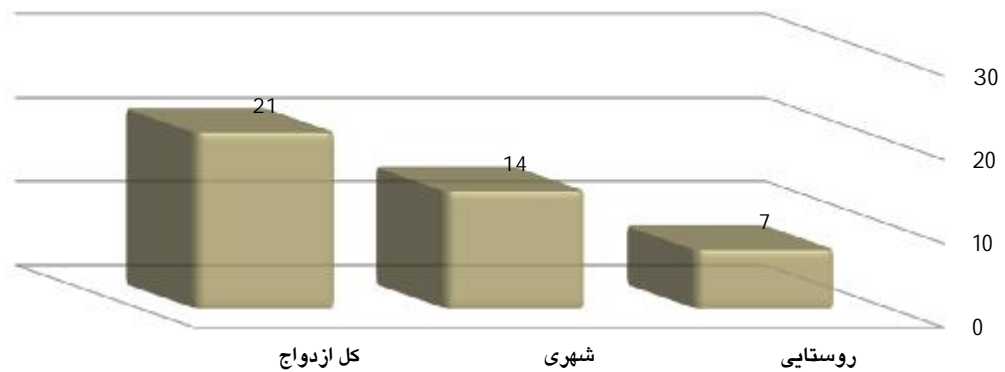

ازدواج های ثبت شده در آذر ماه سال 1393 به تفکیک شهری و روستایی

ازدواج های ثبت شده به تفکیک شهری و روستایی در آذر ماه 1393

روستایی	شهری	کل ازدواج	شهرستان
7	14	21	طبس