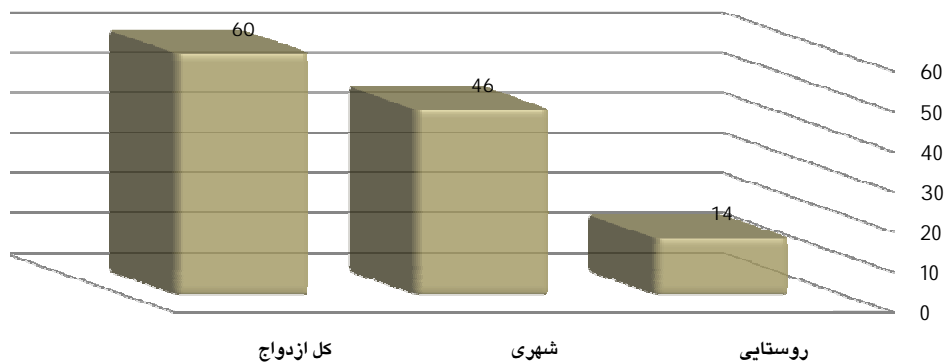

ازدواج های ثبت شده در دی ماه سال 1393 به تفکیک شهری و روستایی

ازدواج های ثبت شده به تفکیک شهری و روستایی در دی ماه 1393

روستایی	شهری	کل ازدواج	شهرستان
14	46	60	طبرس

-  
-  
-  
-  
-  
-  
-