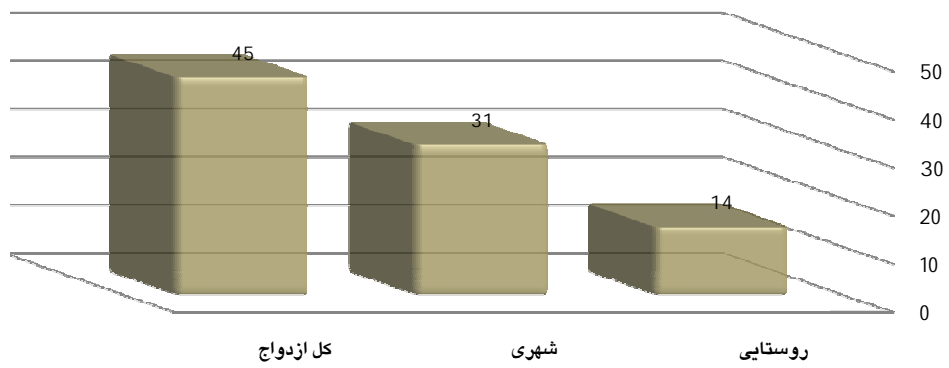

ازدواج های ثبت شده در بهمن ماه سال 1393 به تفکیک شهری و روستایی

ازدواج های ثبت شده به تفکیک شهری و روستایی در بهمن ماه 1393

روستایی	شهری	کل ازدواج	شهرستان
14	31	45	طبرس

-
-
-
-
-
-