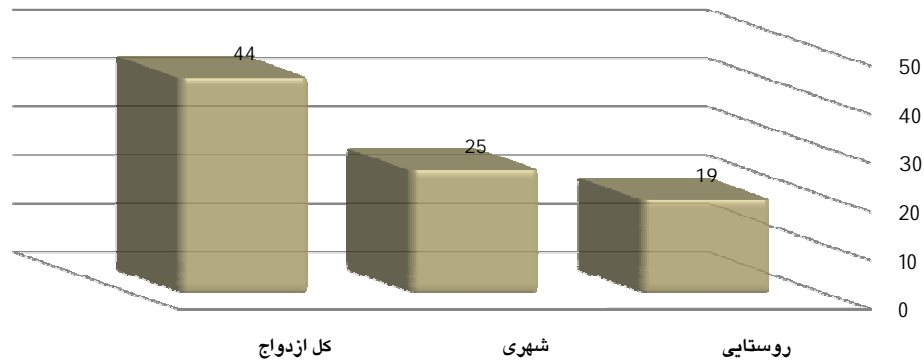

ازدواج های ثبت شده در اسفند ماه سال ۱۳۹۳ به تفکیک شهری و روستایی

ازدواج های ثبت شده به تفکیک شهری و روستایی در اسفند ماه 1393

روستایی	شهری	کل ازدواج	شهرستان
19	25	44	طبرس